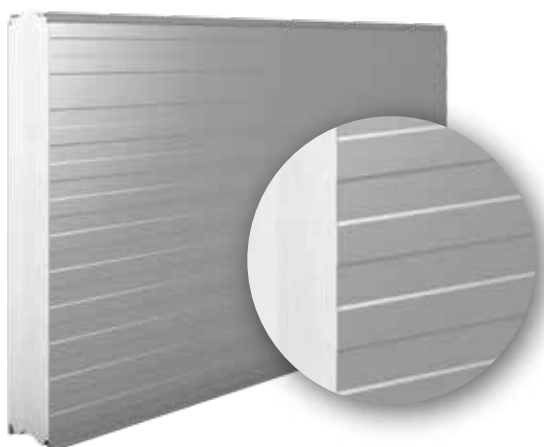

PROFIILIT

Jackon-elementtien profiilit

Plano

Classic 200

Classic 600

Trapez 50

Micro 10

JACKON
by BEW