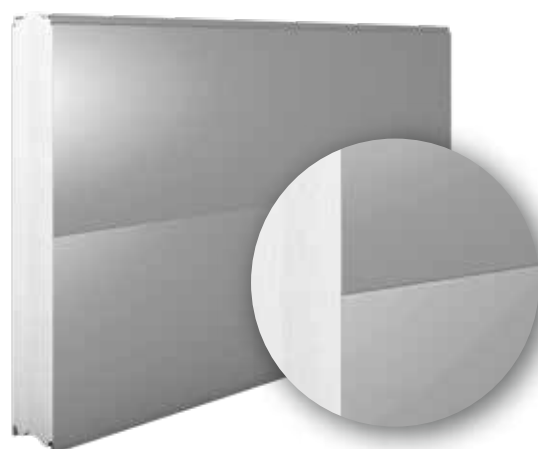

RR 21 Vaaleanharmaa
RAL 7038 lähin sävy

RR 45 Metalligrafiitti

RR 34 Vaaleansininen
RAL 5024 lähin sävy

Ruostumaton
teräs 2B
(EN 1,4301)

Kirkkaanvalkoinen
RAL 9010 lähin sävy

Muu väri
Kysy lisää Jackon elementtimyynnistä

PROFIILIT

Jackon-elementtien profiilit

Plano

Classic 200

Classic 600

Trapez 50

Micro 10

JACKON
by BEW