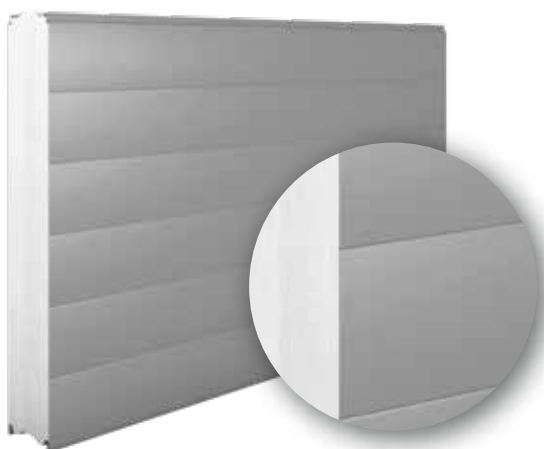

Classic 200