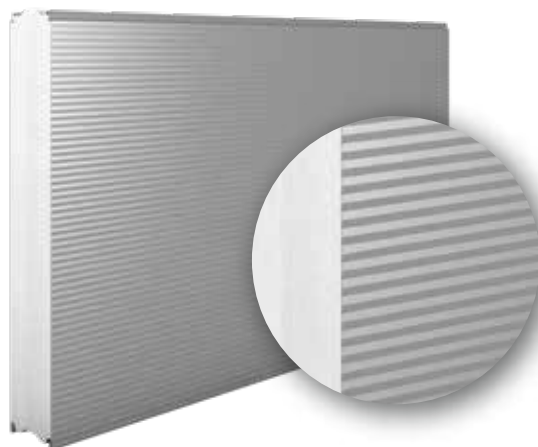

RR 21 Vaaleanharmaa
RAL 7038 lähin sävy

RR 45 Metalligrafiitti

RR 34 Vaaleansininen
RAL 5024 lähin sävy

Ruostumaton
teräs 2B
(EN 1,4301)

Kirkkaanvalkoinen
RAL 9010 lähin sävy

Muu väri
Kysy lisää Jackon elementtimyynnistä

PROFIILIT

Jackon-elementtien profiilit

Plano

Classic 200

Classic 600

Trapez 50

Micro 10

JACKON
by BEW